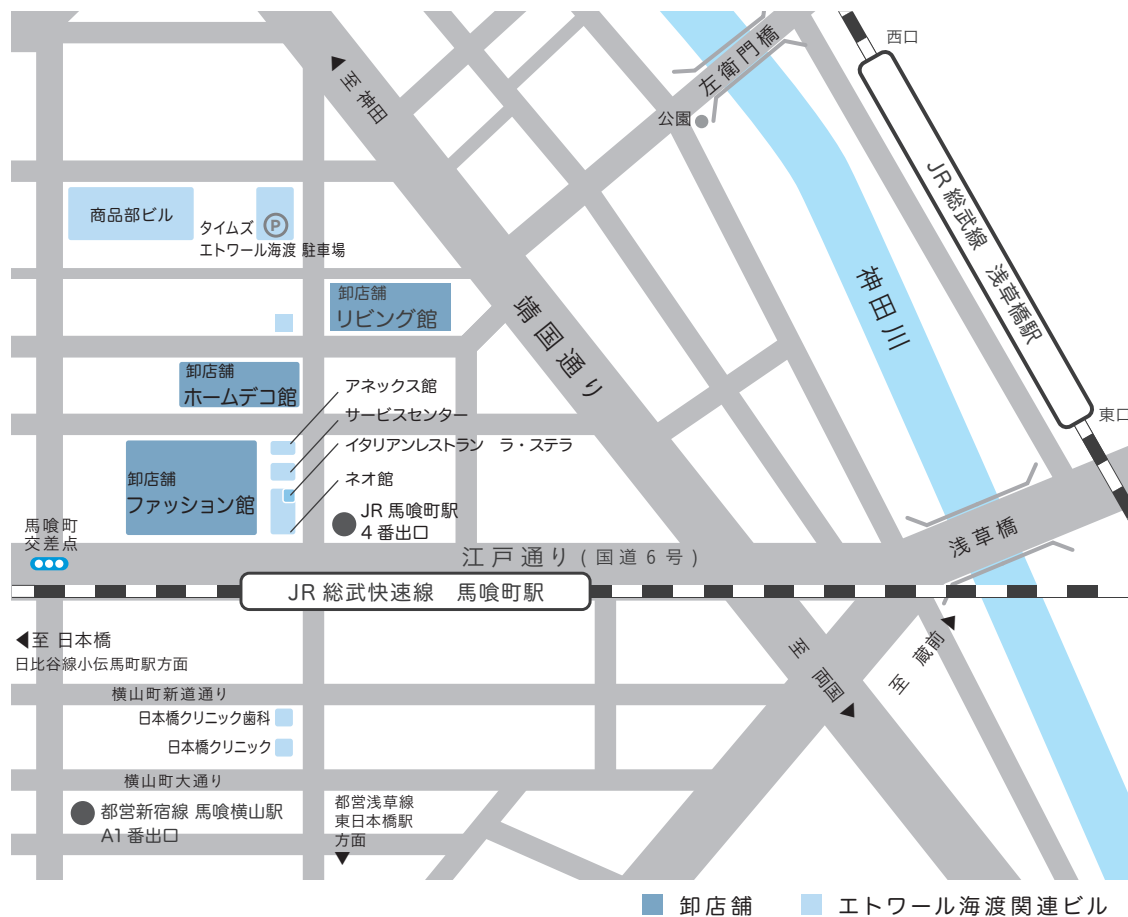

MAP

電車でお越しの方

住所

〒103-8370 東京都中央区日本橋馬喰町1-7-16

TEL : 03-3661-1111 03-3663-5111 (大代表)

電車でのアクセス方法

最寄駅(出口)のご案内

JR 総武快速線	馬喰町駅 (地下鉄)	4 番出口	徒歩 1 分
JR 総武線	浅草橋駅	東口・西口	徒歩 7 分
東京メトロ日比谷線	小伝馬町駅	2 番出口	徒歩 7 分
都営地下鉄 浅草線	東日本橋駅	B4 出口	徒歩 5 分
都営地下鉄 新宿線	馬喰横山駅	A1 出口	徒歩 3 分

営業時間

全館 午前 9 時～午後 5 時 (日祝定休)

※卸店舗は会員制です。一般の方はご入場いただけません。