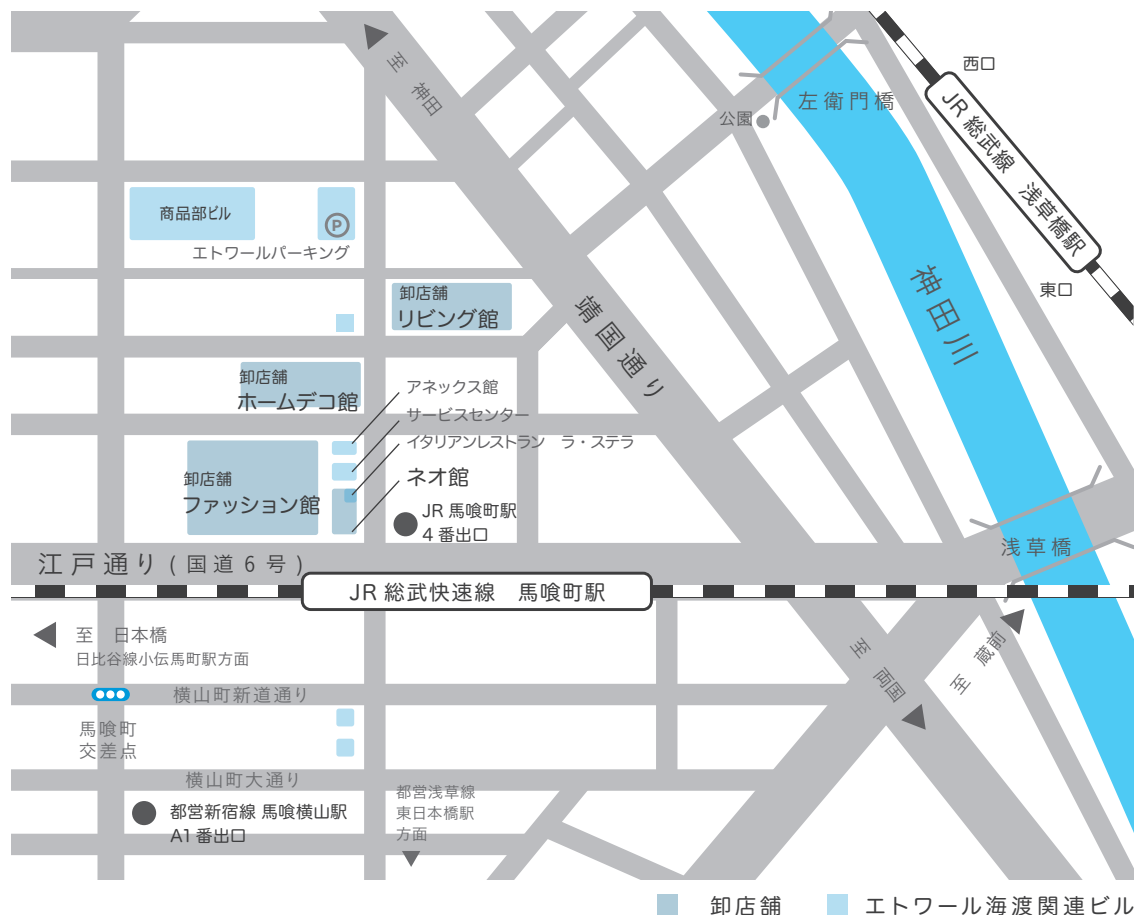

MAP

電車でお越しの方

住所

〒103-8370 東京都中央区日本橋馬喰町1-7-16

TEL : 03-3661-1111 03-3663-5111 (大代表)

電車でのアクセス方法

最寄駅(出口)のご案内

JR 総武快速線	馬喰町駅 (地下鉄)	4番出口	徒歩1分
JR 総武線	浅草橋駅	東口・西口	徒歩7分
東京メトロ日比谷線	小伝馬町駅	2番出口	徒歩7分
都営地下鉄 浅草線	東日本橋駅	B4出口	徒歩5分
都営地下鉄 新宿線	馬喰横山駅	A1出口	徒歩3分

営業時間

全館 午前9時～午後5時 (日祝定休)

※ 卸店舗は会員制です。一般の方はご入場いただけません。