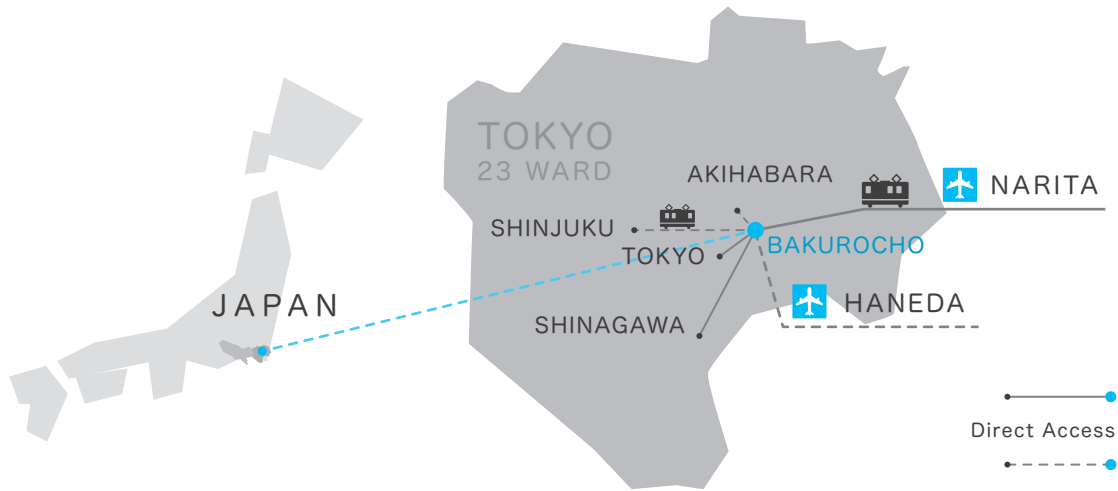

MAP

空港からお越しの方 (from the airport)

最寄り駅は JR 総武線快速 馬喰町 になります。
The nearest station is Bakurocho (JR Soubu Line)

Transfer Access &
Direct Access to another station
near Bakurocho station

住所 (Address)

エトワール海渡
〒103-8370 東京都中央区日本橋馬喰町 1-7-16
TEL : 03-3661-1111 03-3663-5111 (大代表)

ETOILE KAITO & Co.,INC.
1-7-16 Bakurocho Nihombashi Chuo-ku
TOKYO zip 103-8370
TEL: +81-3-3661-1111 +81-3-3663-5111 (main)

営業時間 (Open Hour)

全館 午前 9 時～午後 5 時 (日祝定休)

Open AM9:00 to PM 5:00
(Closed on Sundays and National Holidays)