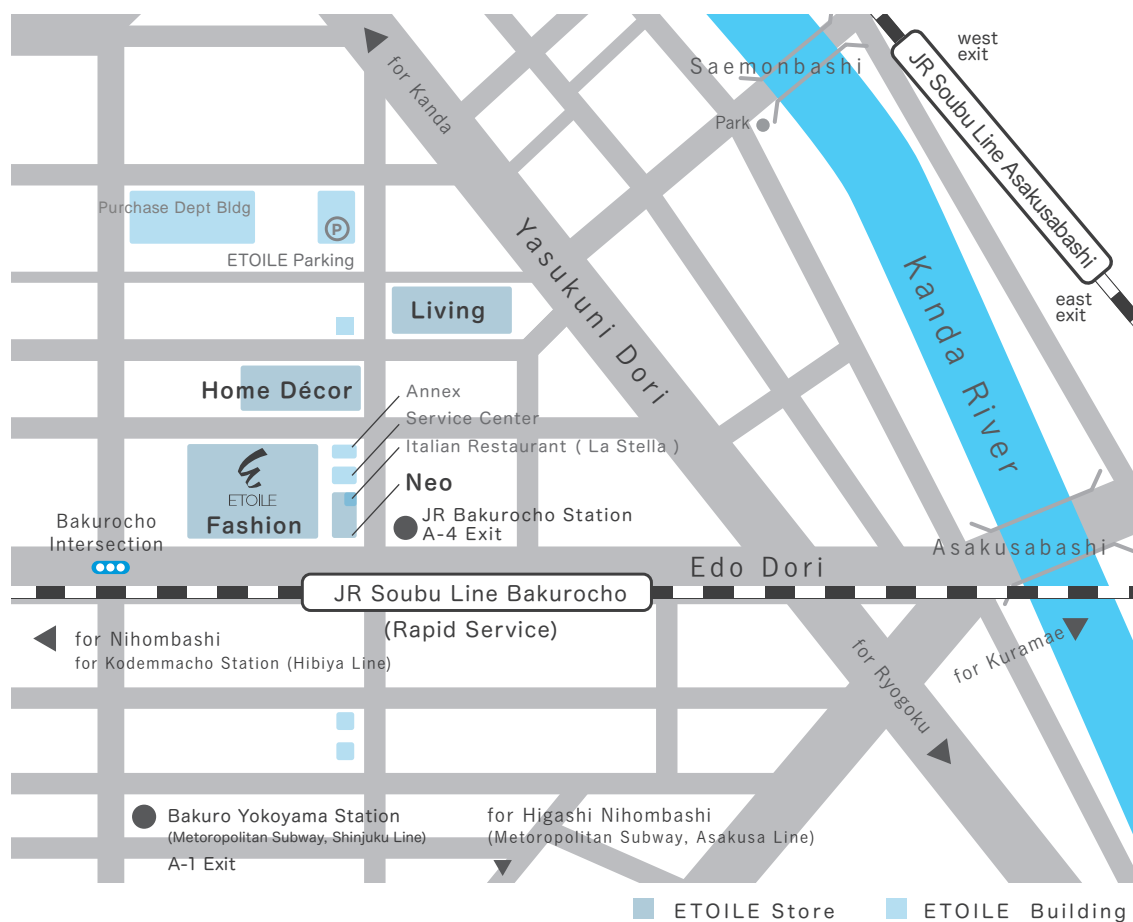

MAP

空港からお越しの方 (from the airport)

最寄り駅は JR 総武線快速 馬喰町 になります。
The nearest station is Bakurocho (JR Soubu Line)

Transfer Access & Direct Access to another station near Bakurocho station

住所 (Address)

エトワール海渡
〒103-8370 東京都中央区日本橋馬喰町 1-7-16
TEL : 03-3661-1111 03-3663-5111 (大代表)

ETOILE KAITO & Co.,INC.
1-7-16 Bakurocho Nihombashi Chuo-ku
TOKYO zip 103-8370
TEL: +81-3-3661-1111 +81-3-3663-5111 (main)

営業時間 (Open Hour)

全館 午前 9 時～午後 5 時 (日祝定休)

Open AM9:00 to PM 5:00
(Closed on Sundays and National Holidays)