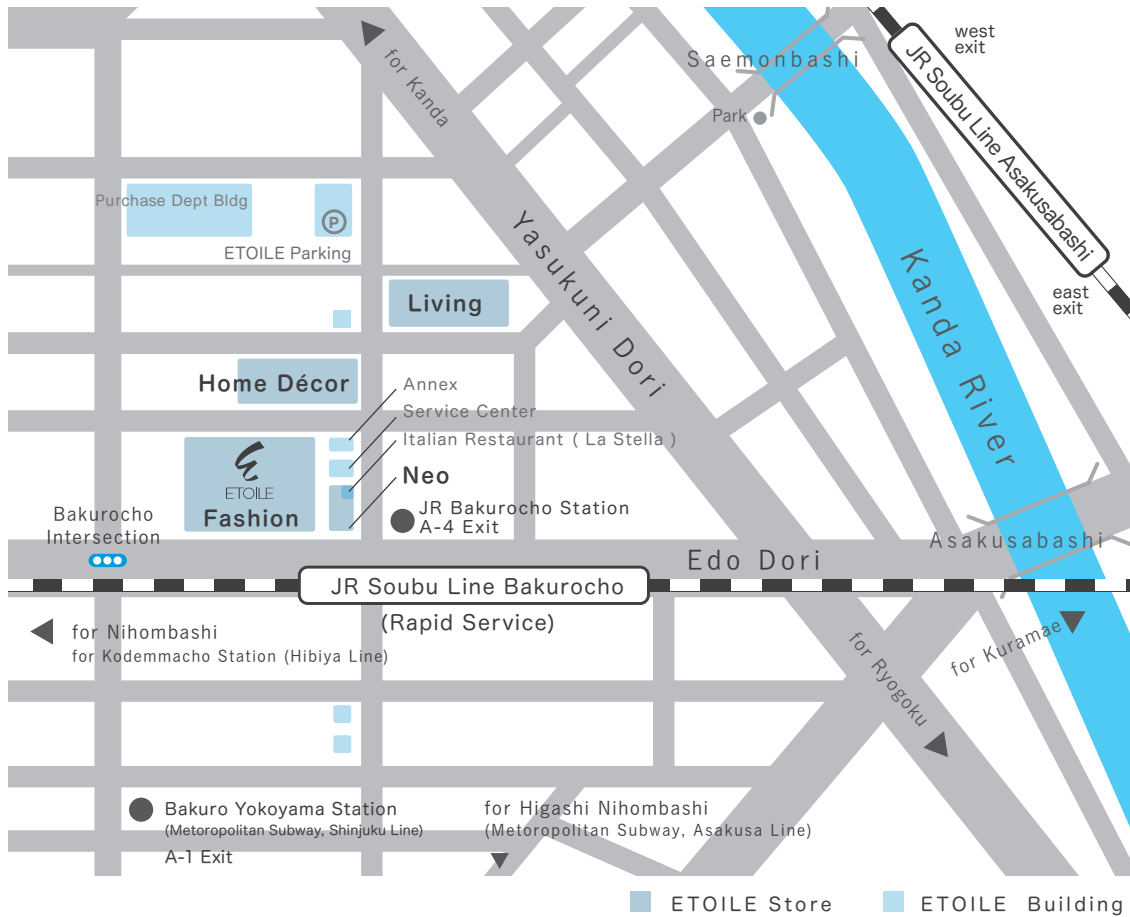

MAP

空港からお越しの方 (from the airport)

最寄り駅は JR 総武線快速 馬喰町 になります。
The nearest station is Bakurocho (JR Soubu Line)

Transfer Access &
Direct Access to another station
near Bakurocho station

住所 (Address)

エトワール海渡
〒103-8370 東京都中央区日本橋馬喰町 1-7-16
TEL : 03-3661-1111 03-3663-5111 (大代表)

ETOILE KAITO & Co.,INC.
1-7-16 Bakurocho Nihombashi Chuo-ku
TOKYO zip 103-8370
TEL: +81-3-3661-1111 +81-3-3663-5111 (main)

営業時間 (Open Hour)

全館 午前 9 時～午後 5 時 (日祝定休)

Open AM9:00 to PM 5:00
(Closed on Sundays and National Holidays)